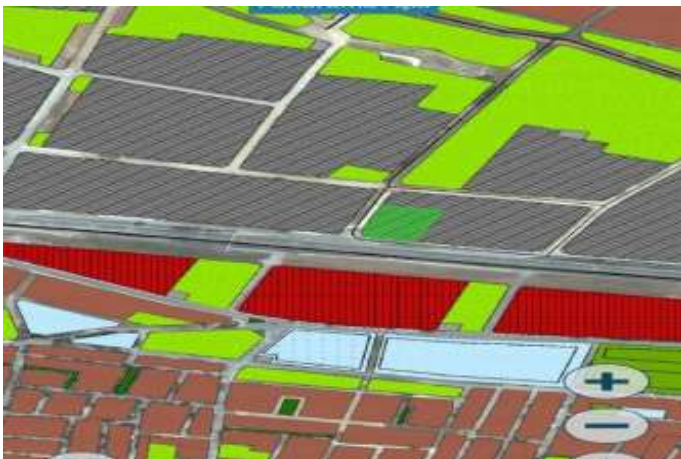

[4548405.189607-611898.389427] Netcad 2D

SELİMPAŞA UYGULAMA İMAR PLANI
Konut Dışı Çalışma Alanı
0001-01-01
SILIVRI