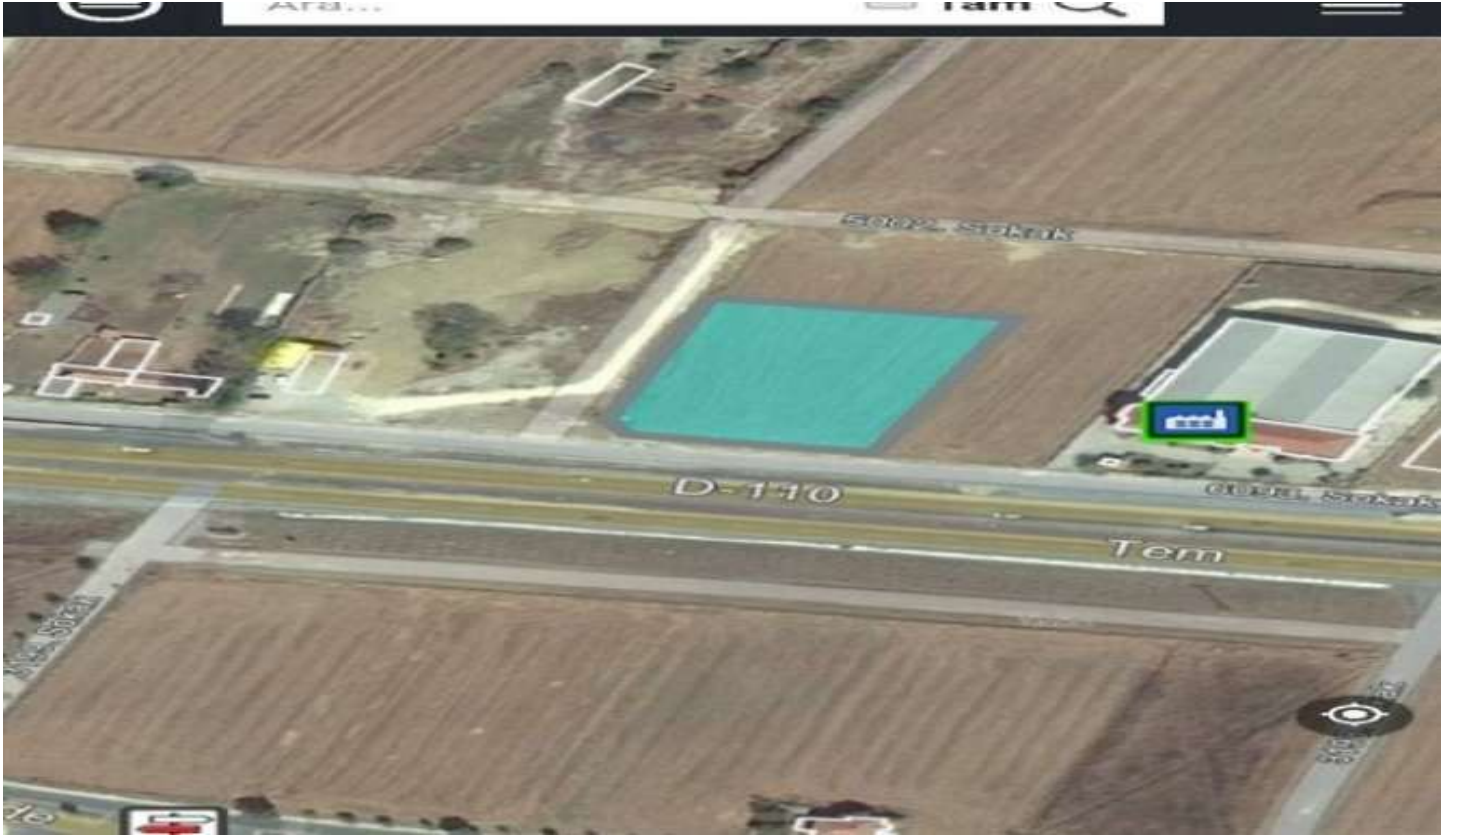

- س ك ا ف

Perpa Tic. Mrk. A Blok

Kat:10 No:1549

Şişli / Okmeydanı

, Istanbul

5 tali yoluna cephele sanayi arsası kiralıktır.\*

392418 ع.ج.ر.م.ل.ا م.ق.ر 4-55059-f:ن.ا.ل.ع.إ.ل.ا م.ق.ر

[4548405.189607-611898.389427] Netcad 2D