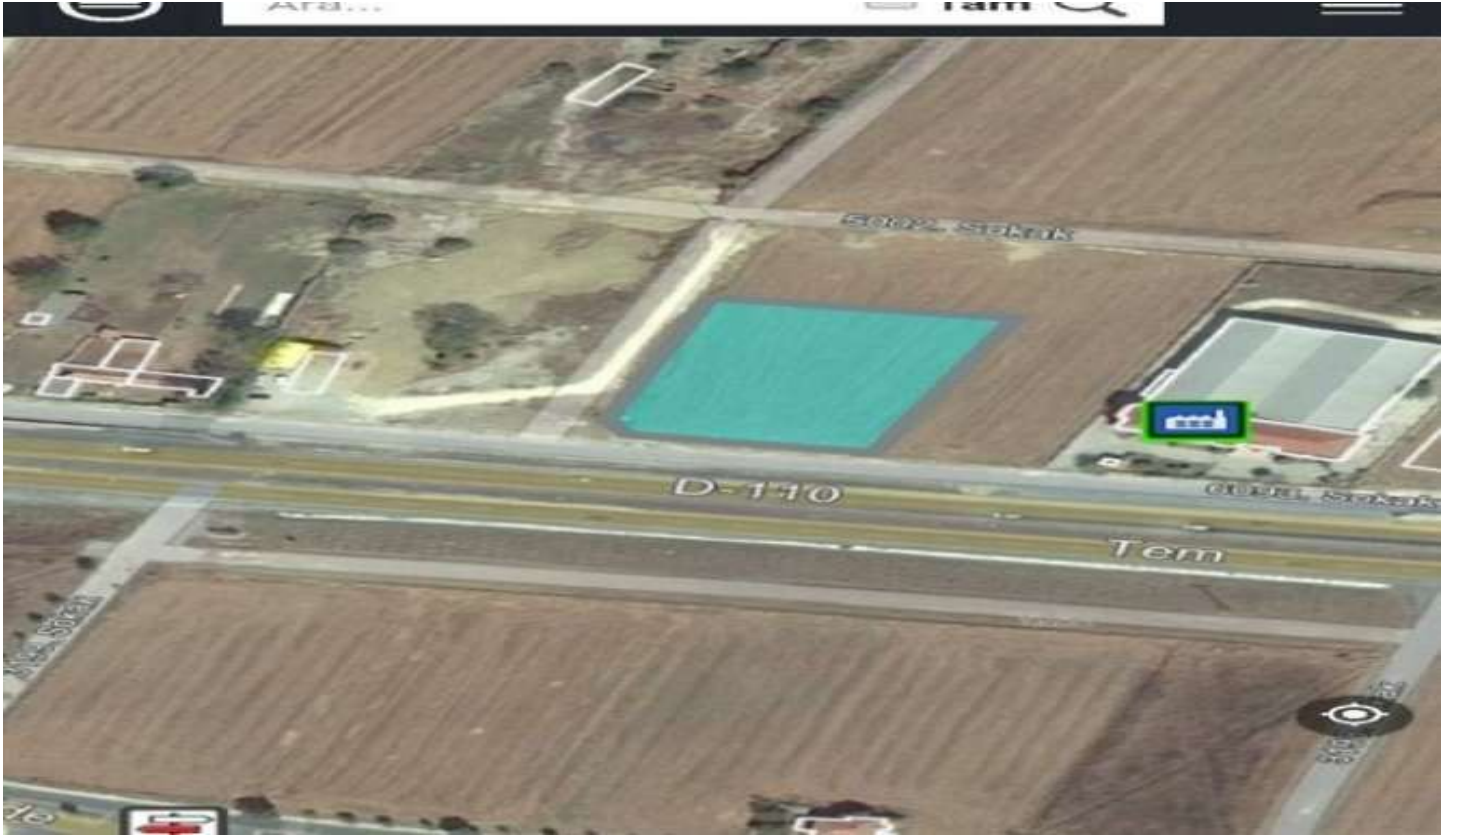

392418 ع.ج.ر.م.ل.ا م.ق.ر 4-55059-f:ن.ا.ل.ع.إ.ل.ا م.ق.ر