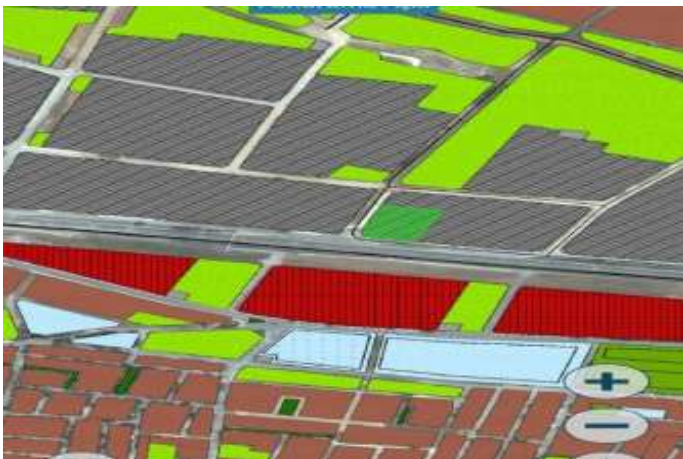

392418 ع.ج.ر.م.ل.ا م.ق.ر 4-55059-f:ن.ا.ل.ع.إ.ل.ا م.ق.ر